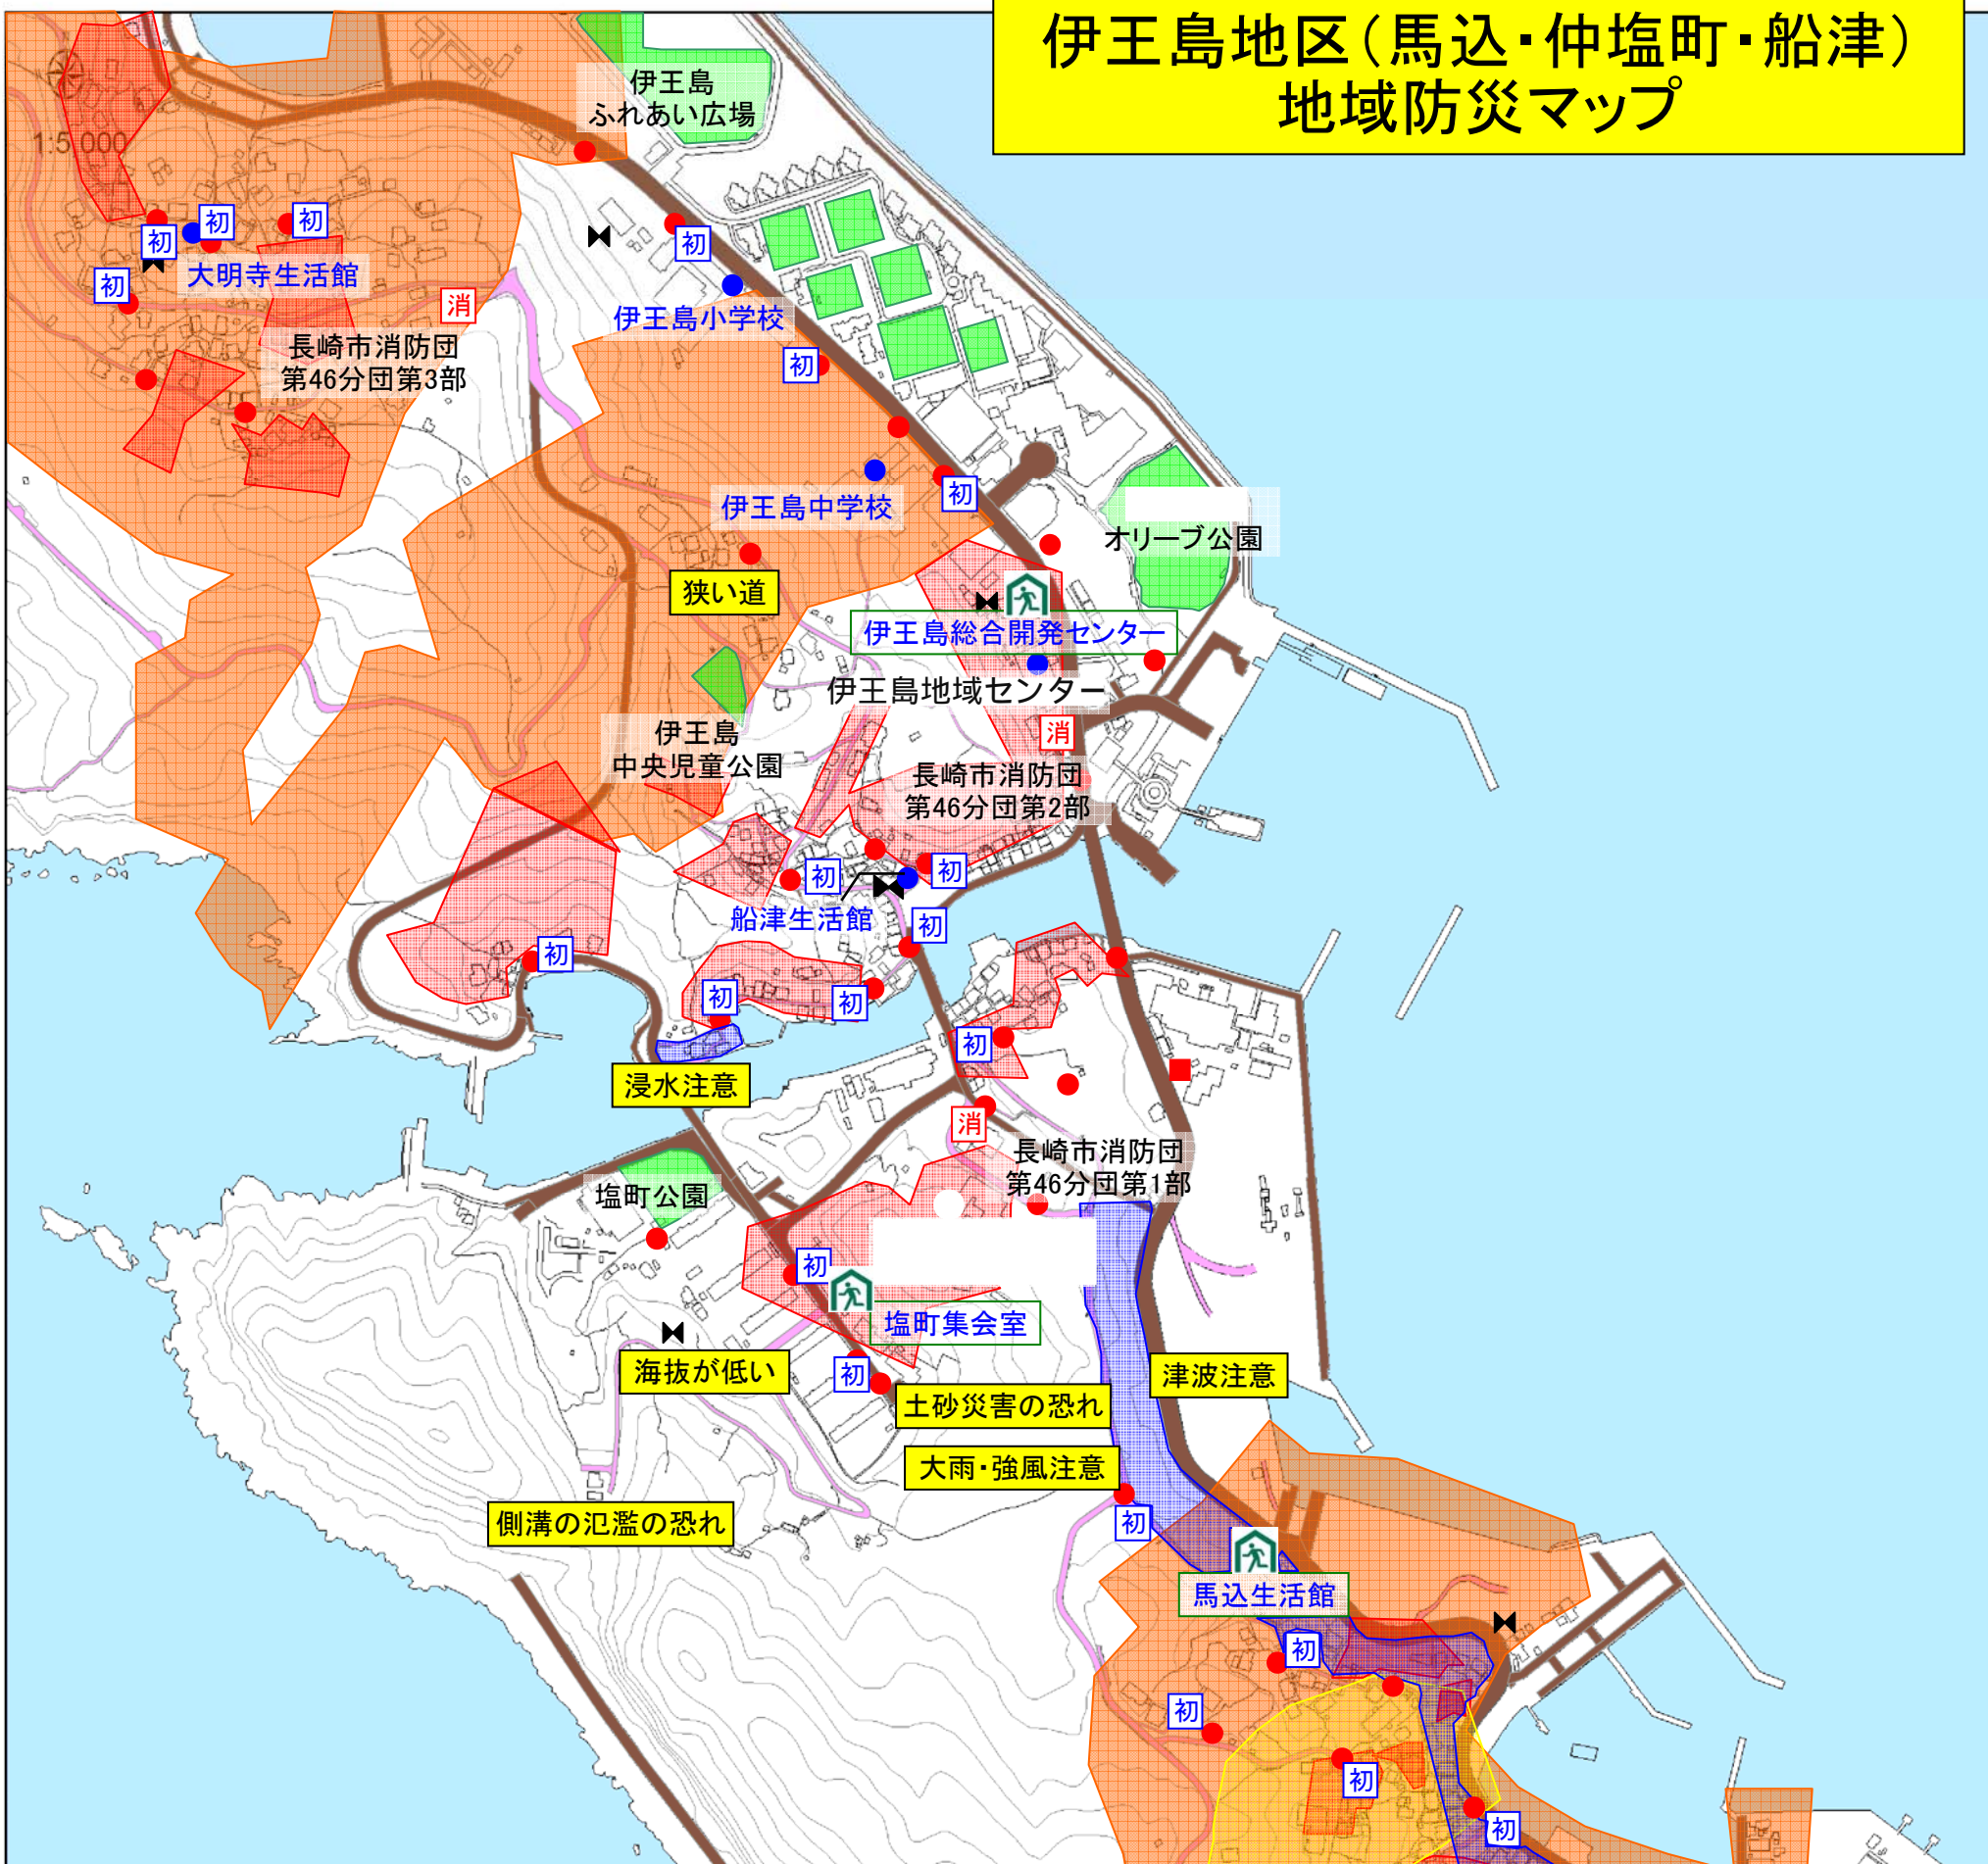

伊王島地区(馬込・仲塩町・船津) 地域防災マップ

【防災マップの見方】

- 広い道路
- 狭い道路
- 消火栓
- 防火水槽
- 生活館・学校など
- 指定避難所
- 消防団
- 初期消火用具
- 防災行政無線
- 運動場や公園など避難に利用する場所
- 土砂災害警戒区域(急傾斜)
(崖崩れの恐れがある箇所)
- 土砂災害警戒区域(土石流)
(土石流の恐れがある箇所)
- 土砂災害警戒区域(地すべり)
(地すべりの恐れがある箇所)
- 浸水の恐れがある箇所

いざという時の連絡先

火災と救急は 119番 事件や事故は 110番	防災無線が聞き取りにくいときは ↓ 0120-999-002 ※防災無線で放送した内容を 自動音声で確認できます。 ※メールでも受信できます。
避難所に行く際には 事前 に開いているかの確認を！ 防災危機管理室 822-0480 人事課 822-8888	QRコード 携帯電話用 PC・スマホ用
夜間等の病院問い合わせは 病院案内 825-8199 夜間救急センター 820-8699	